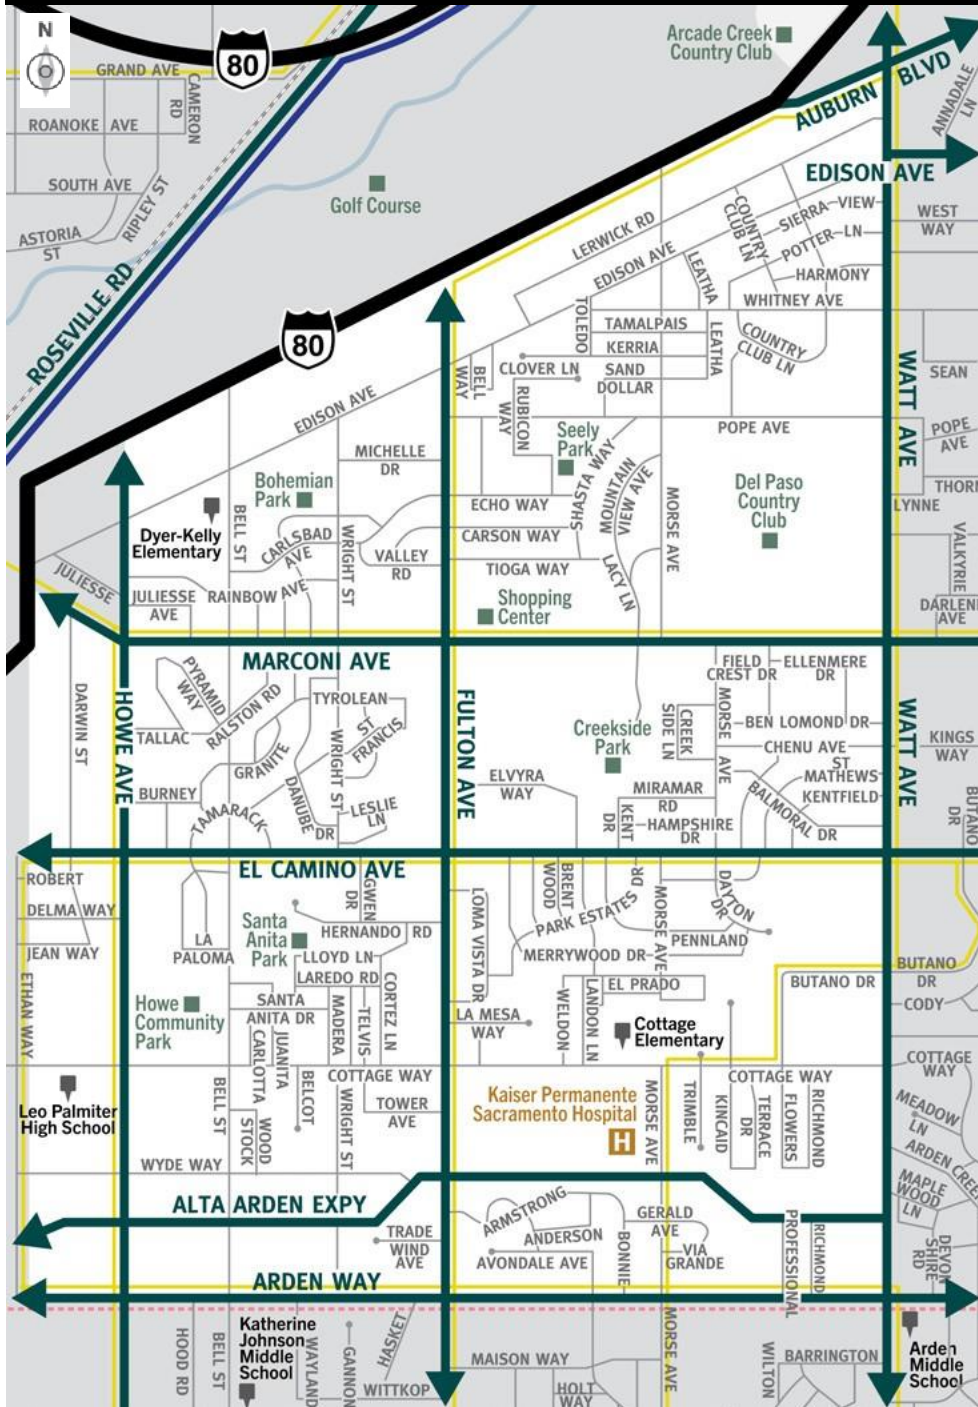

41 NW Arden Arcade Евакуаційні маршрути.

Відскануйте QR-код, щоб завантажити карту району на свій телефон або планшет!

Ознайомтеся з основними маршрутами евакуації з вашого району у випадку надзвичайної ситуації.

Легенда мапи

- Зовнішня зона
- Кордон внутр. зони
- Орієнтири
- Евакуаційні маршрути
- Школи
- Залізниця
- Місцевий автобус. маршрут
- Автобусний маршрут Лише при пікових навантаженнях
- Легкорейковий транспорт Синя лінія Meadowview-Watt / I-80
- Лікарня
- Погодинне обслуговування